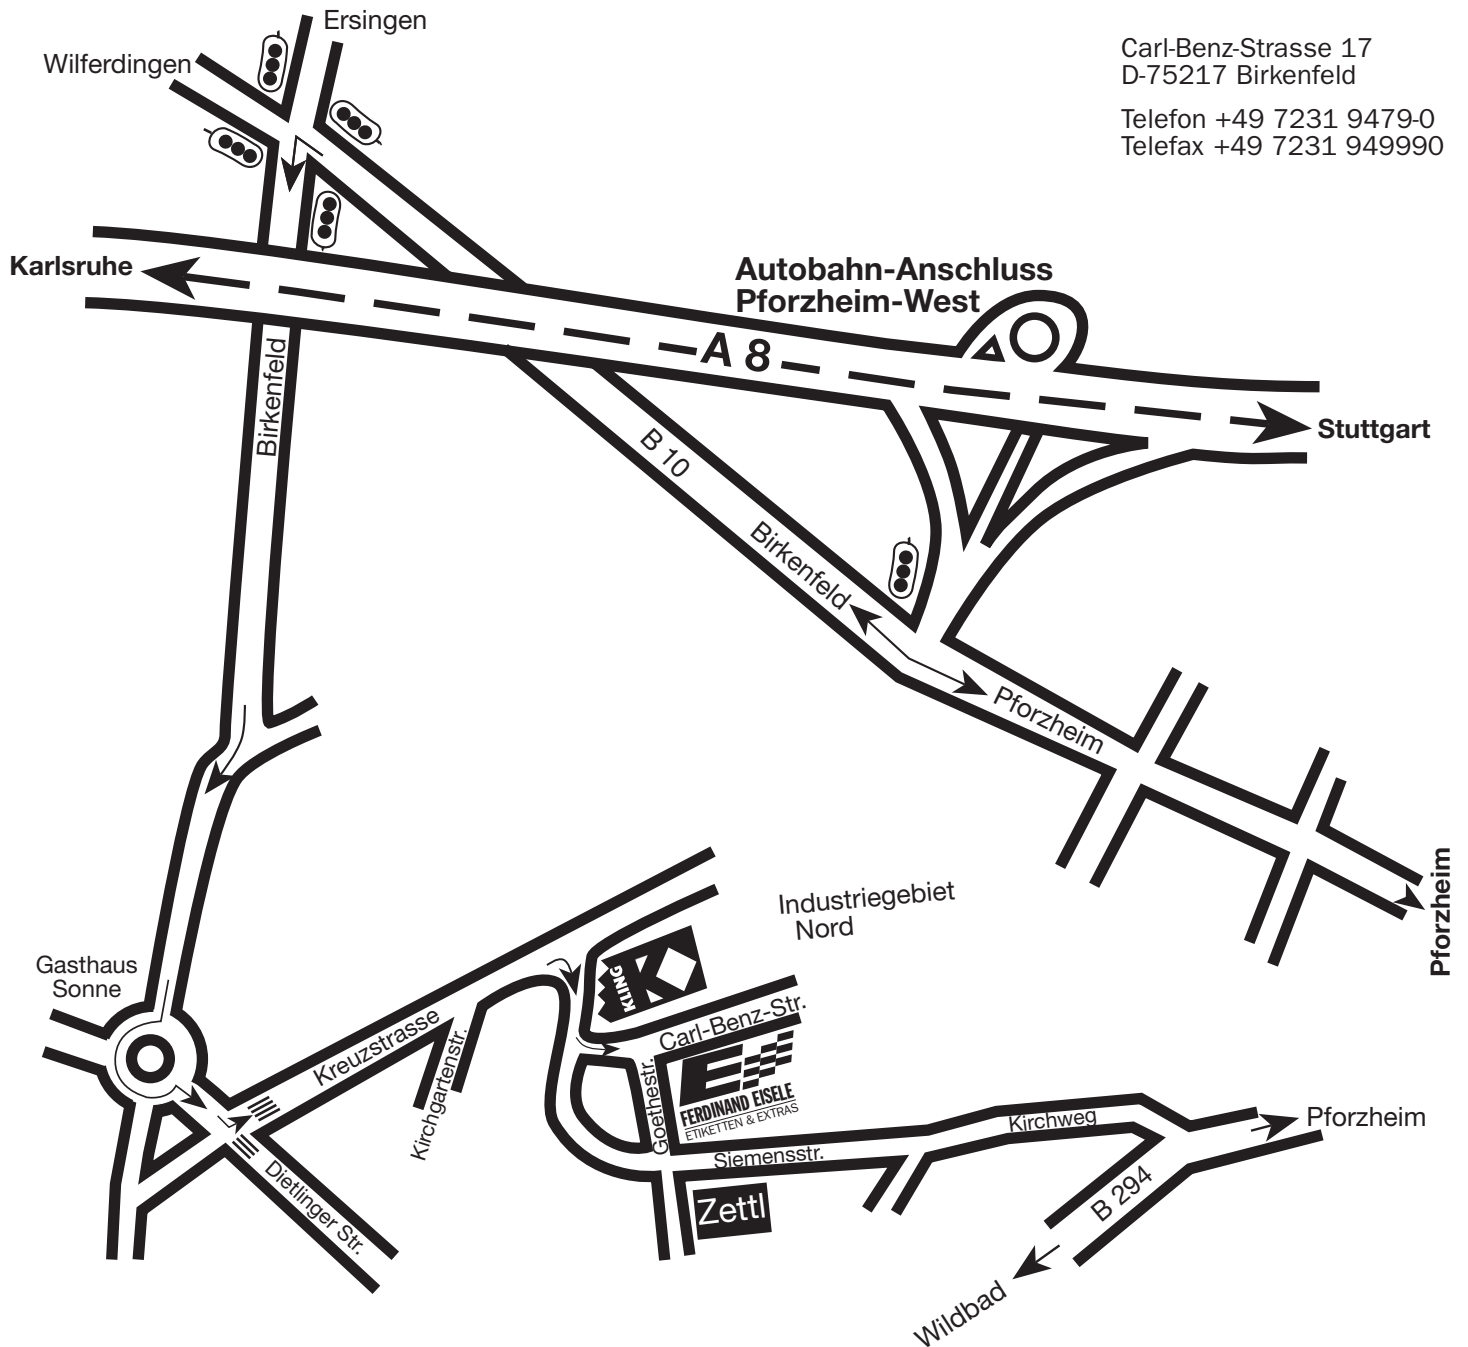

FERDINAND EISELE

ETIKETTEN & EXTRAS

Carl-Benz-Strasse 17
D-75217 Birkenfeld

Telefon +49 7231 9479-0
Telefax +49 7231 949990

Wegbeschreibung:

1. Verlassen Sie die Autobahn A8 an der Anschlußstelle Pforzheim-West und folgen dann der Beschilderung nach Birkenfeld.
2. Nach dem Ortsschild Birkenfeld, am Kreisverkehr (Gasthaus Sonne) die 3. Abfahrt nehmen. Beschilderung in Richtung Industriegebiet Nord folgen.
3. Auf der Kuppe biegen Sie nach links ab in die Kreuzstrasse. Geradeaus bis zur zweiten Strasse nach rechts, dann gleich wieder links in die Carl-Benz-Str. Direkt gegenüber der Firma Kling finden Sie uns mit der Hausnummer 17.