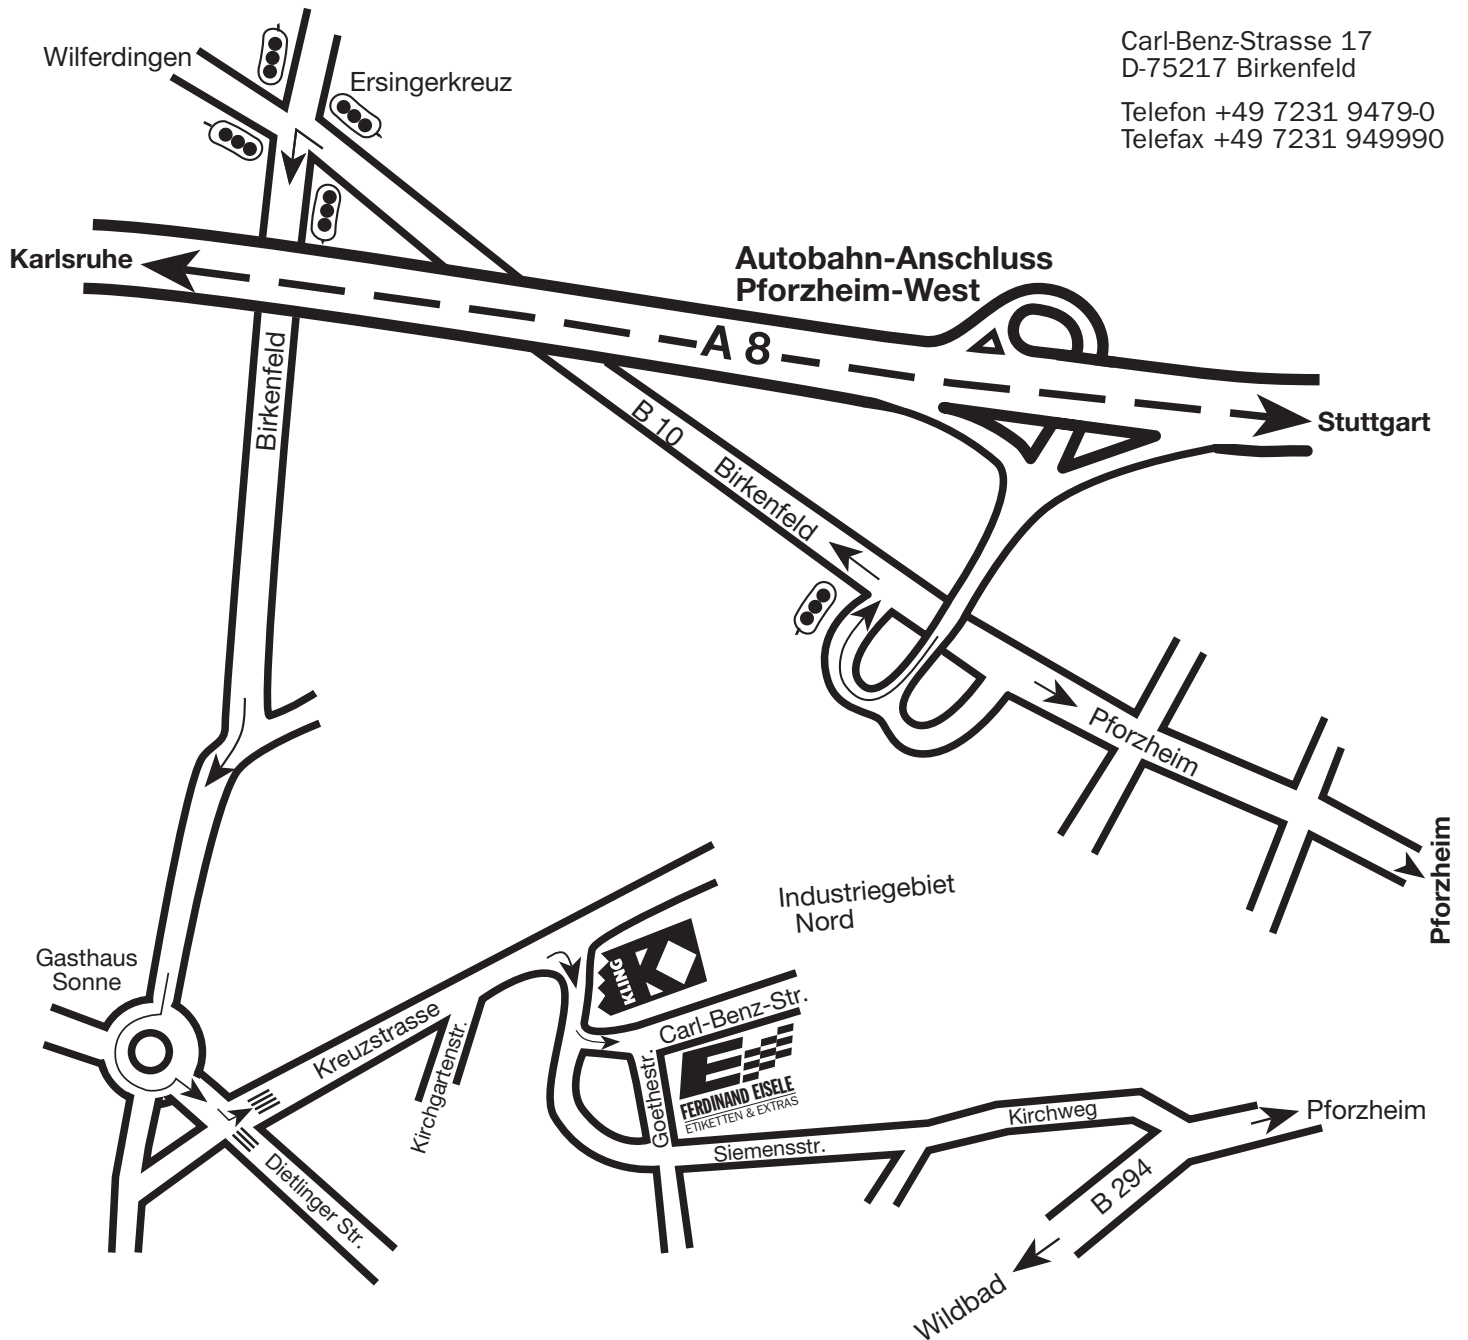

FERDINAND EISELE

ETIKETTEN & EXTRAS

Carl-Benz-Strasse 17
D-75217 Birkenfeld

Telefon +49 7231 9479-0
Telefax +49 7231 949990

Wegbeschreibung:

1. Verlassen Sie die Autobahn A8 an der Anschlußstelle Pforzheim-West und folgen dann der Beschilderung nach Birkenfeld.
2. Nach dem Ortsschild Birkenfeld, am Kreisverkehr (Gasthaus Sonne) die 3. Abfahrt nehmen. Beschilderung in Richtung Industriegebiet Nord folgen.
3. Auf der Kuppe biegen Sie nach links ab in die Kreuzstrasse. Geradeaus bis zur zweiten Strasse nach rechts, dann gleich wieder links in die Carl-Benz-Str. Direkt gegenüber der Firma Kling finden Sie uns mit der Hausnummer 17.